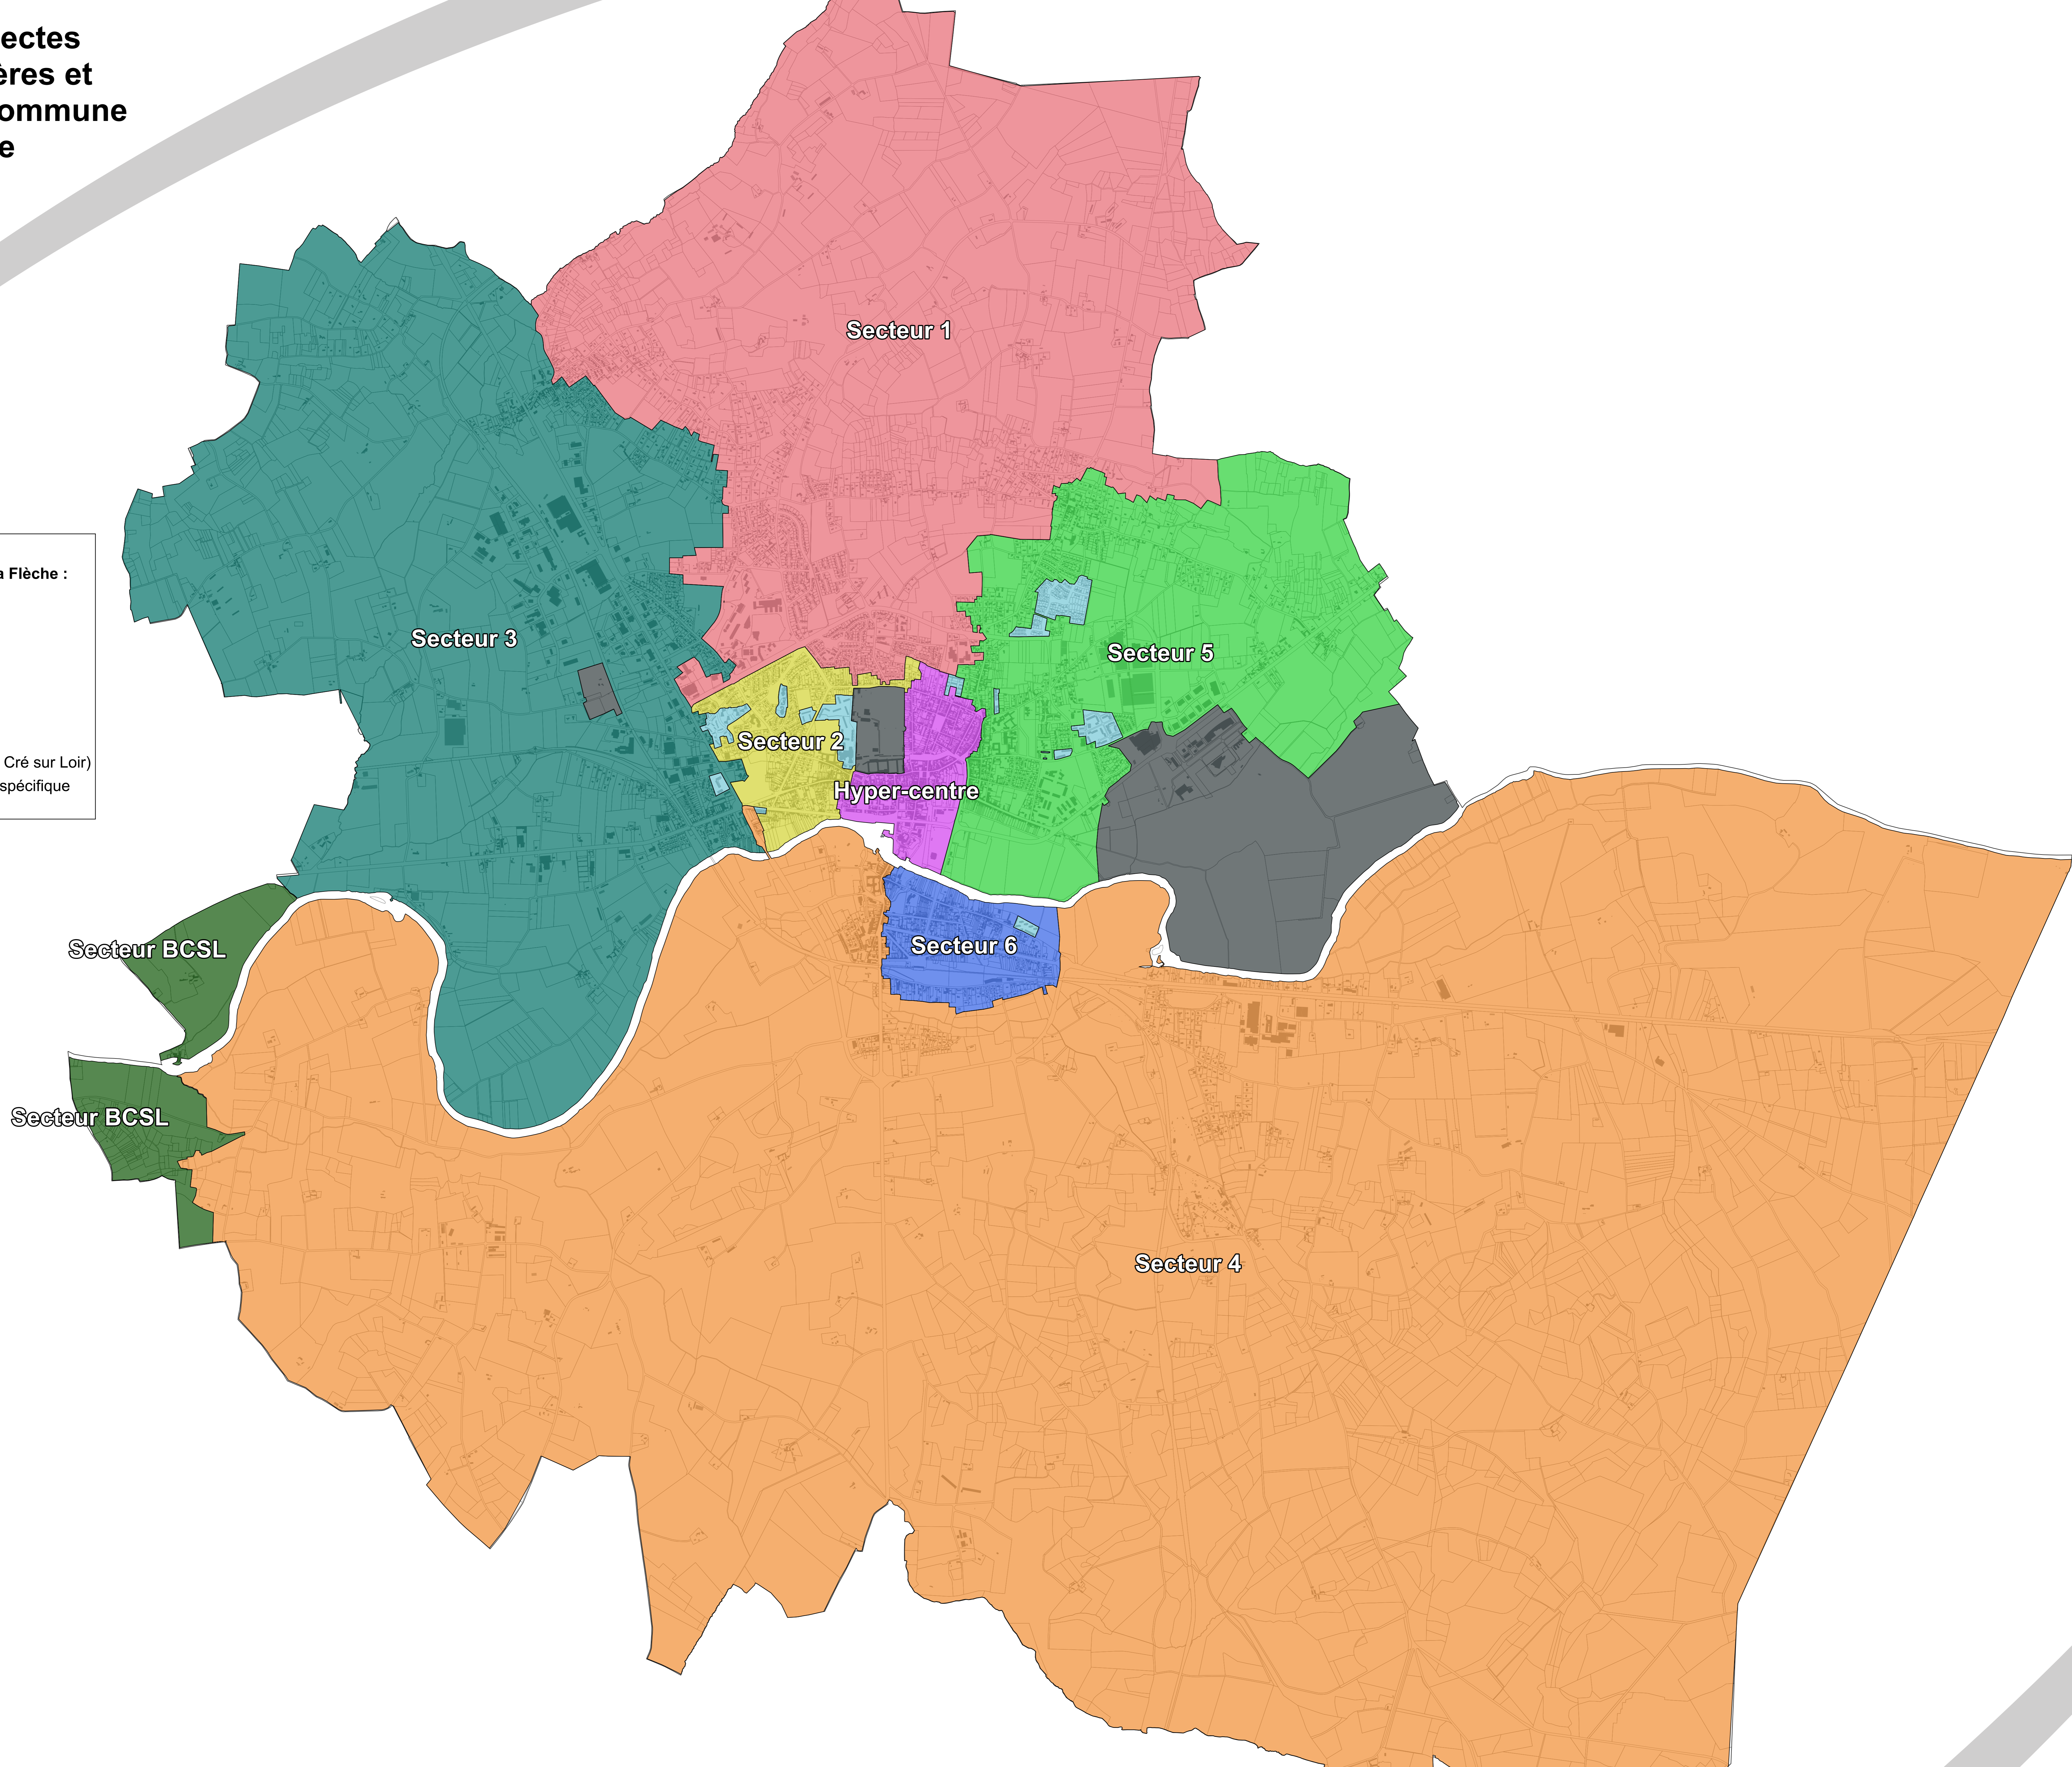

Secteurs de collectes (Ordures ménagères et emballage) sur la commune de La Flèche

- Légende :**
Secteurs de collecte des déchets sur La Flèche :
- Hyper-centre
 - Secteur 1
 - Secteur 2
 - Secteur 3
 - Secteur 4
 - Secteur 5
 - Secteur 6
 - Secteur BCSL (collecté avec Bazouges Cré sur Loir)
 - Secteur d'habitat collectif à ramassage spécifique
 - Secteur non concerné

Date d'édition : 05/05/2026
Sources : DGFIP - Cadastre 2025
Réalisation : Service SIG - Ville de La Flèche et Communauté de Communes du Pays Fléchois