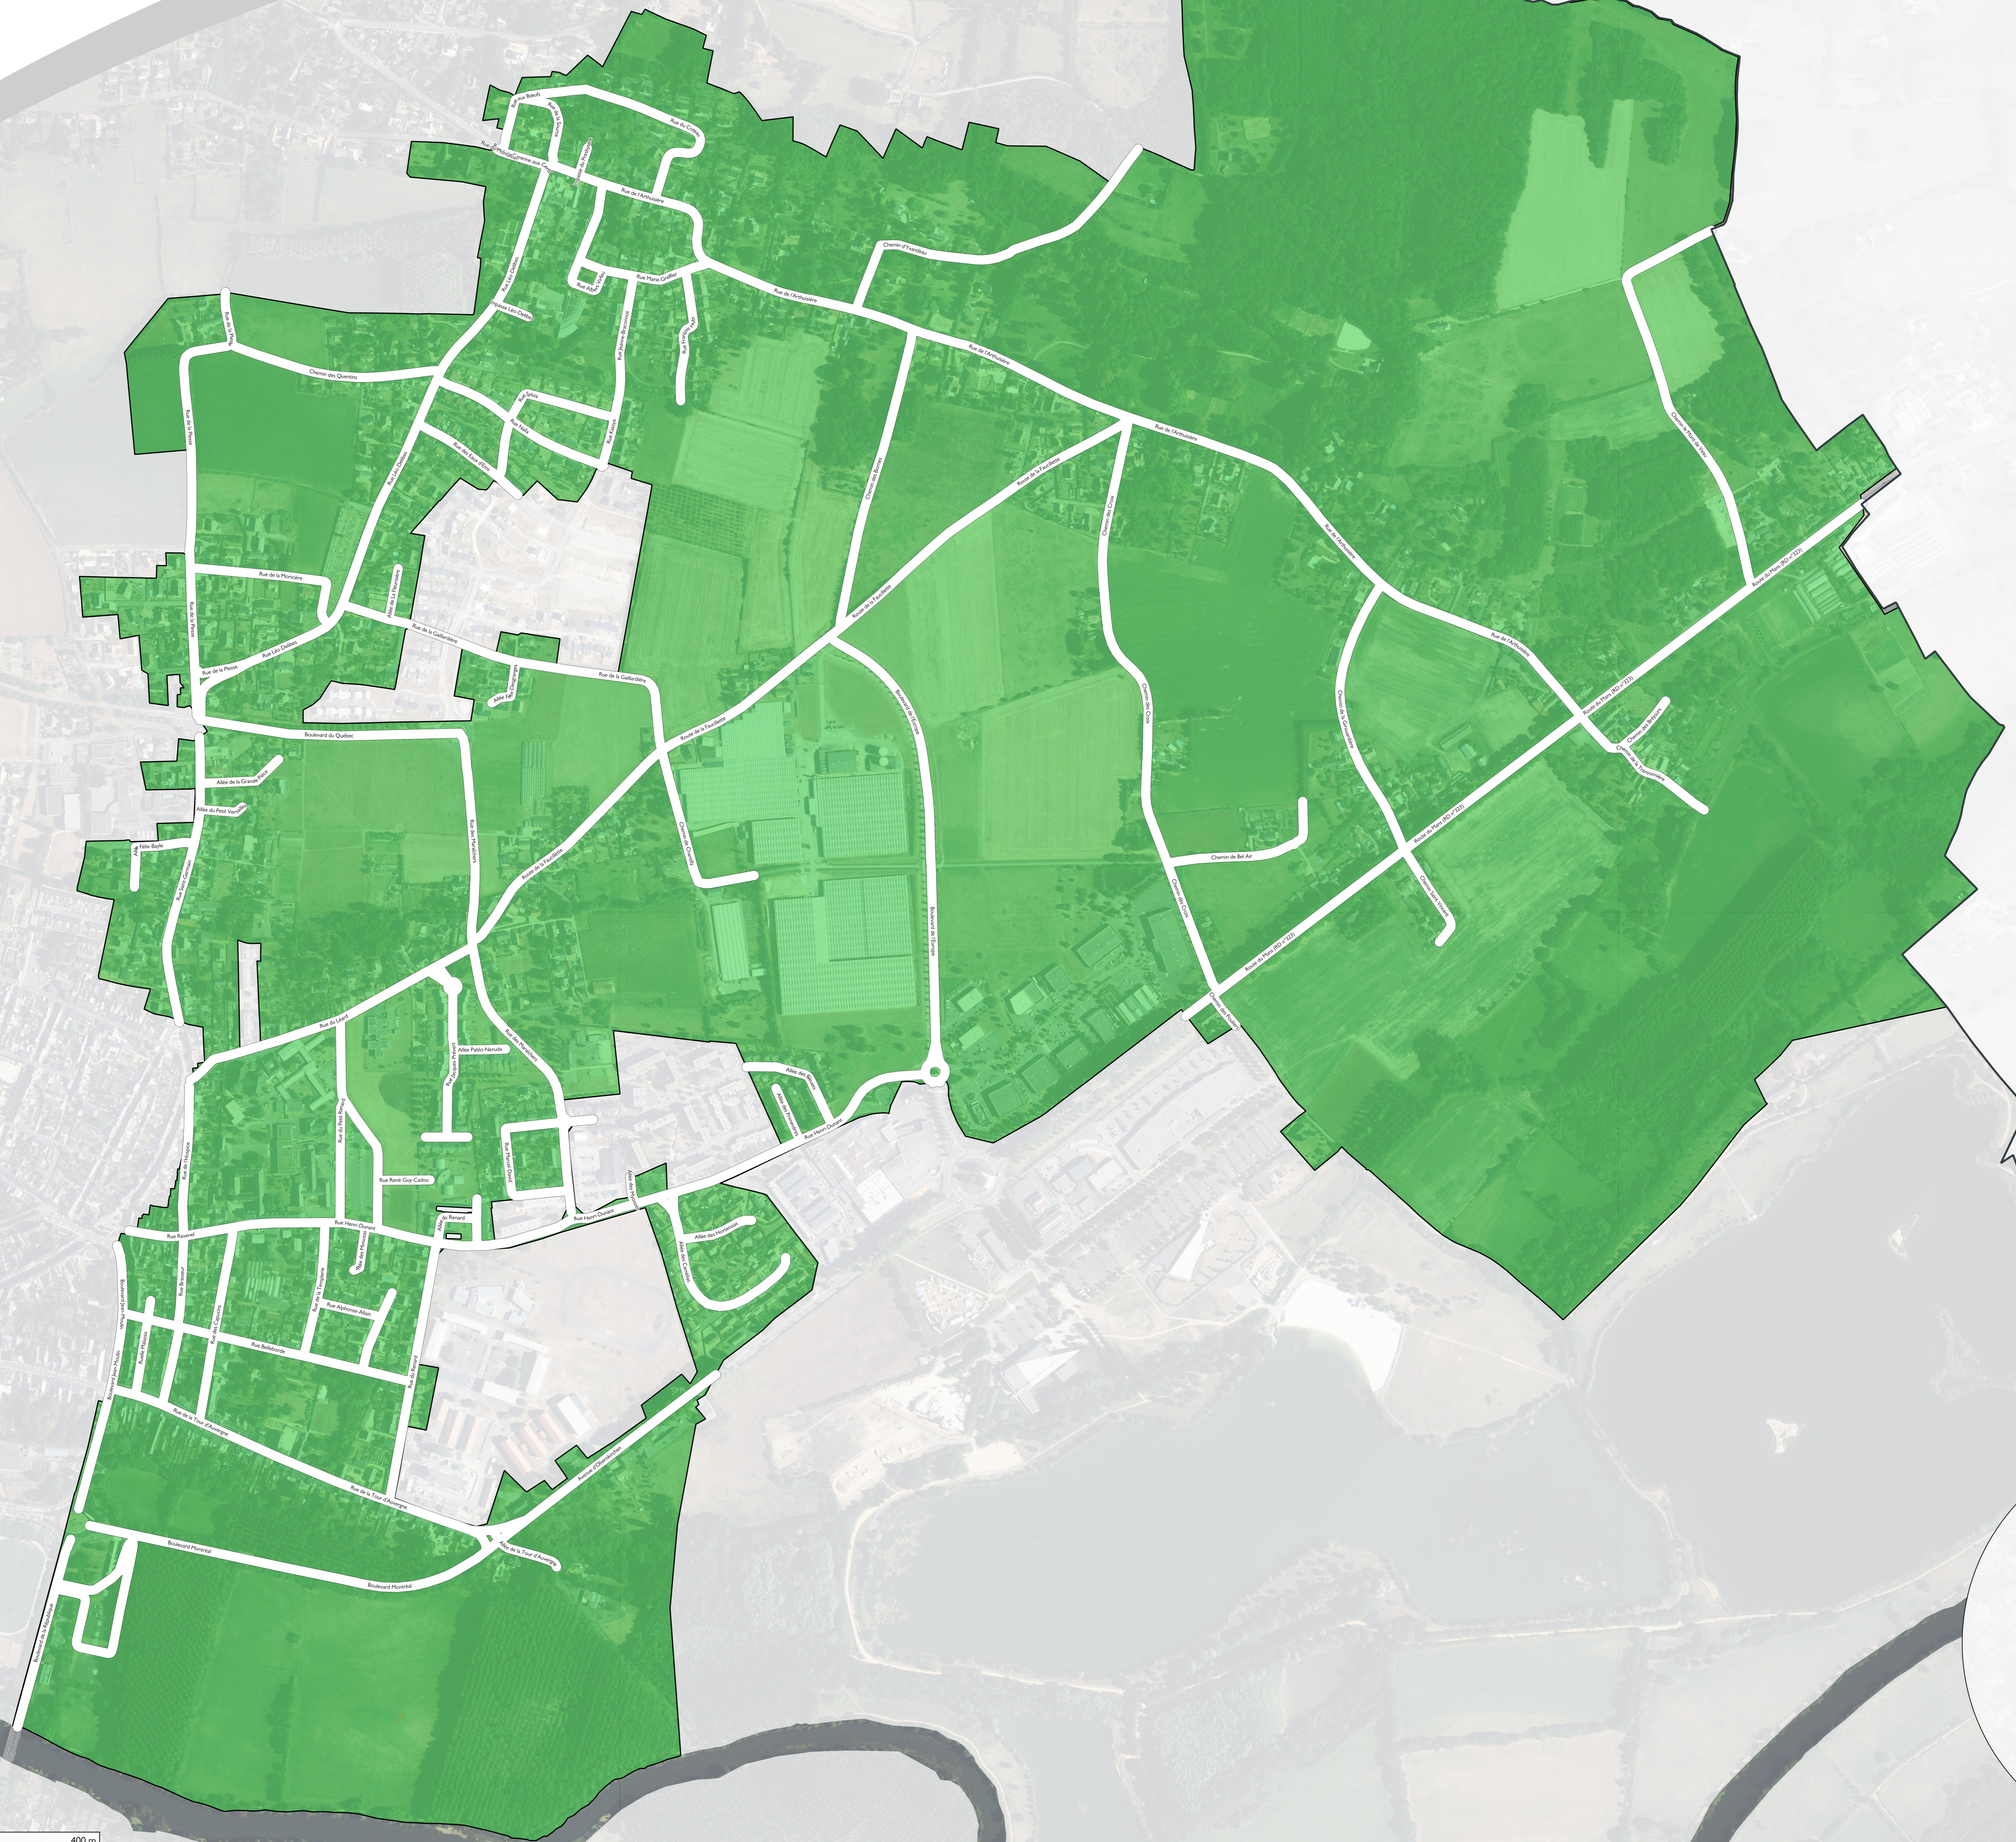

Secteurs de collectes (Ordures ménagères et emballages) sur La Flèche

Secteur 5

Pays Fléchois
Communauté de communes

Légende :
Voies concernées par le secteur
Numéro du secteur :
Secteur 5