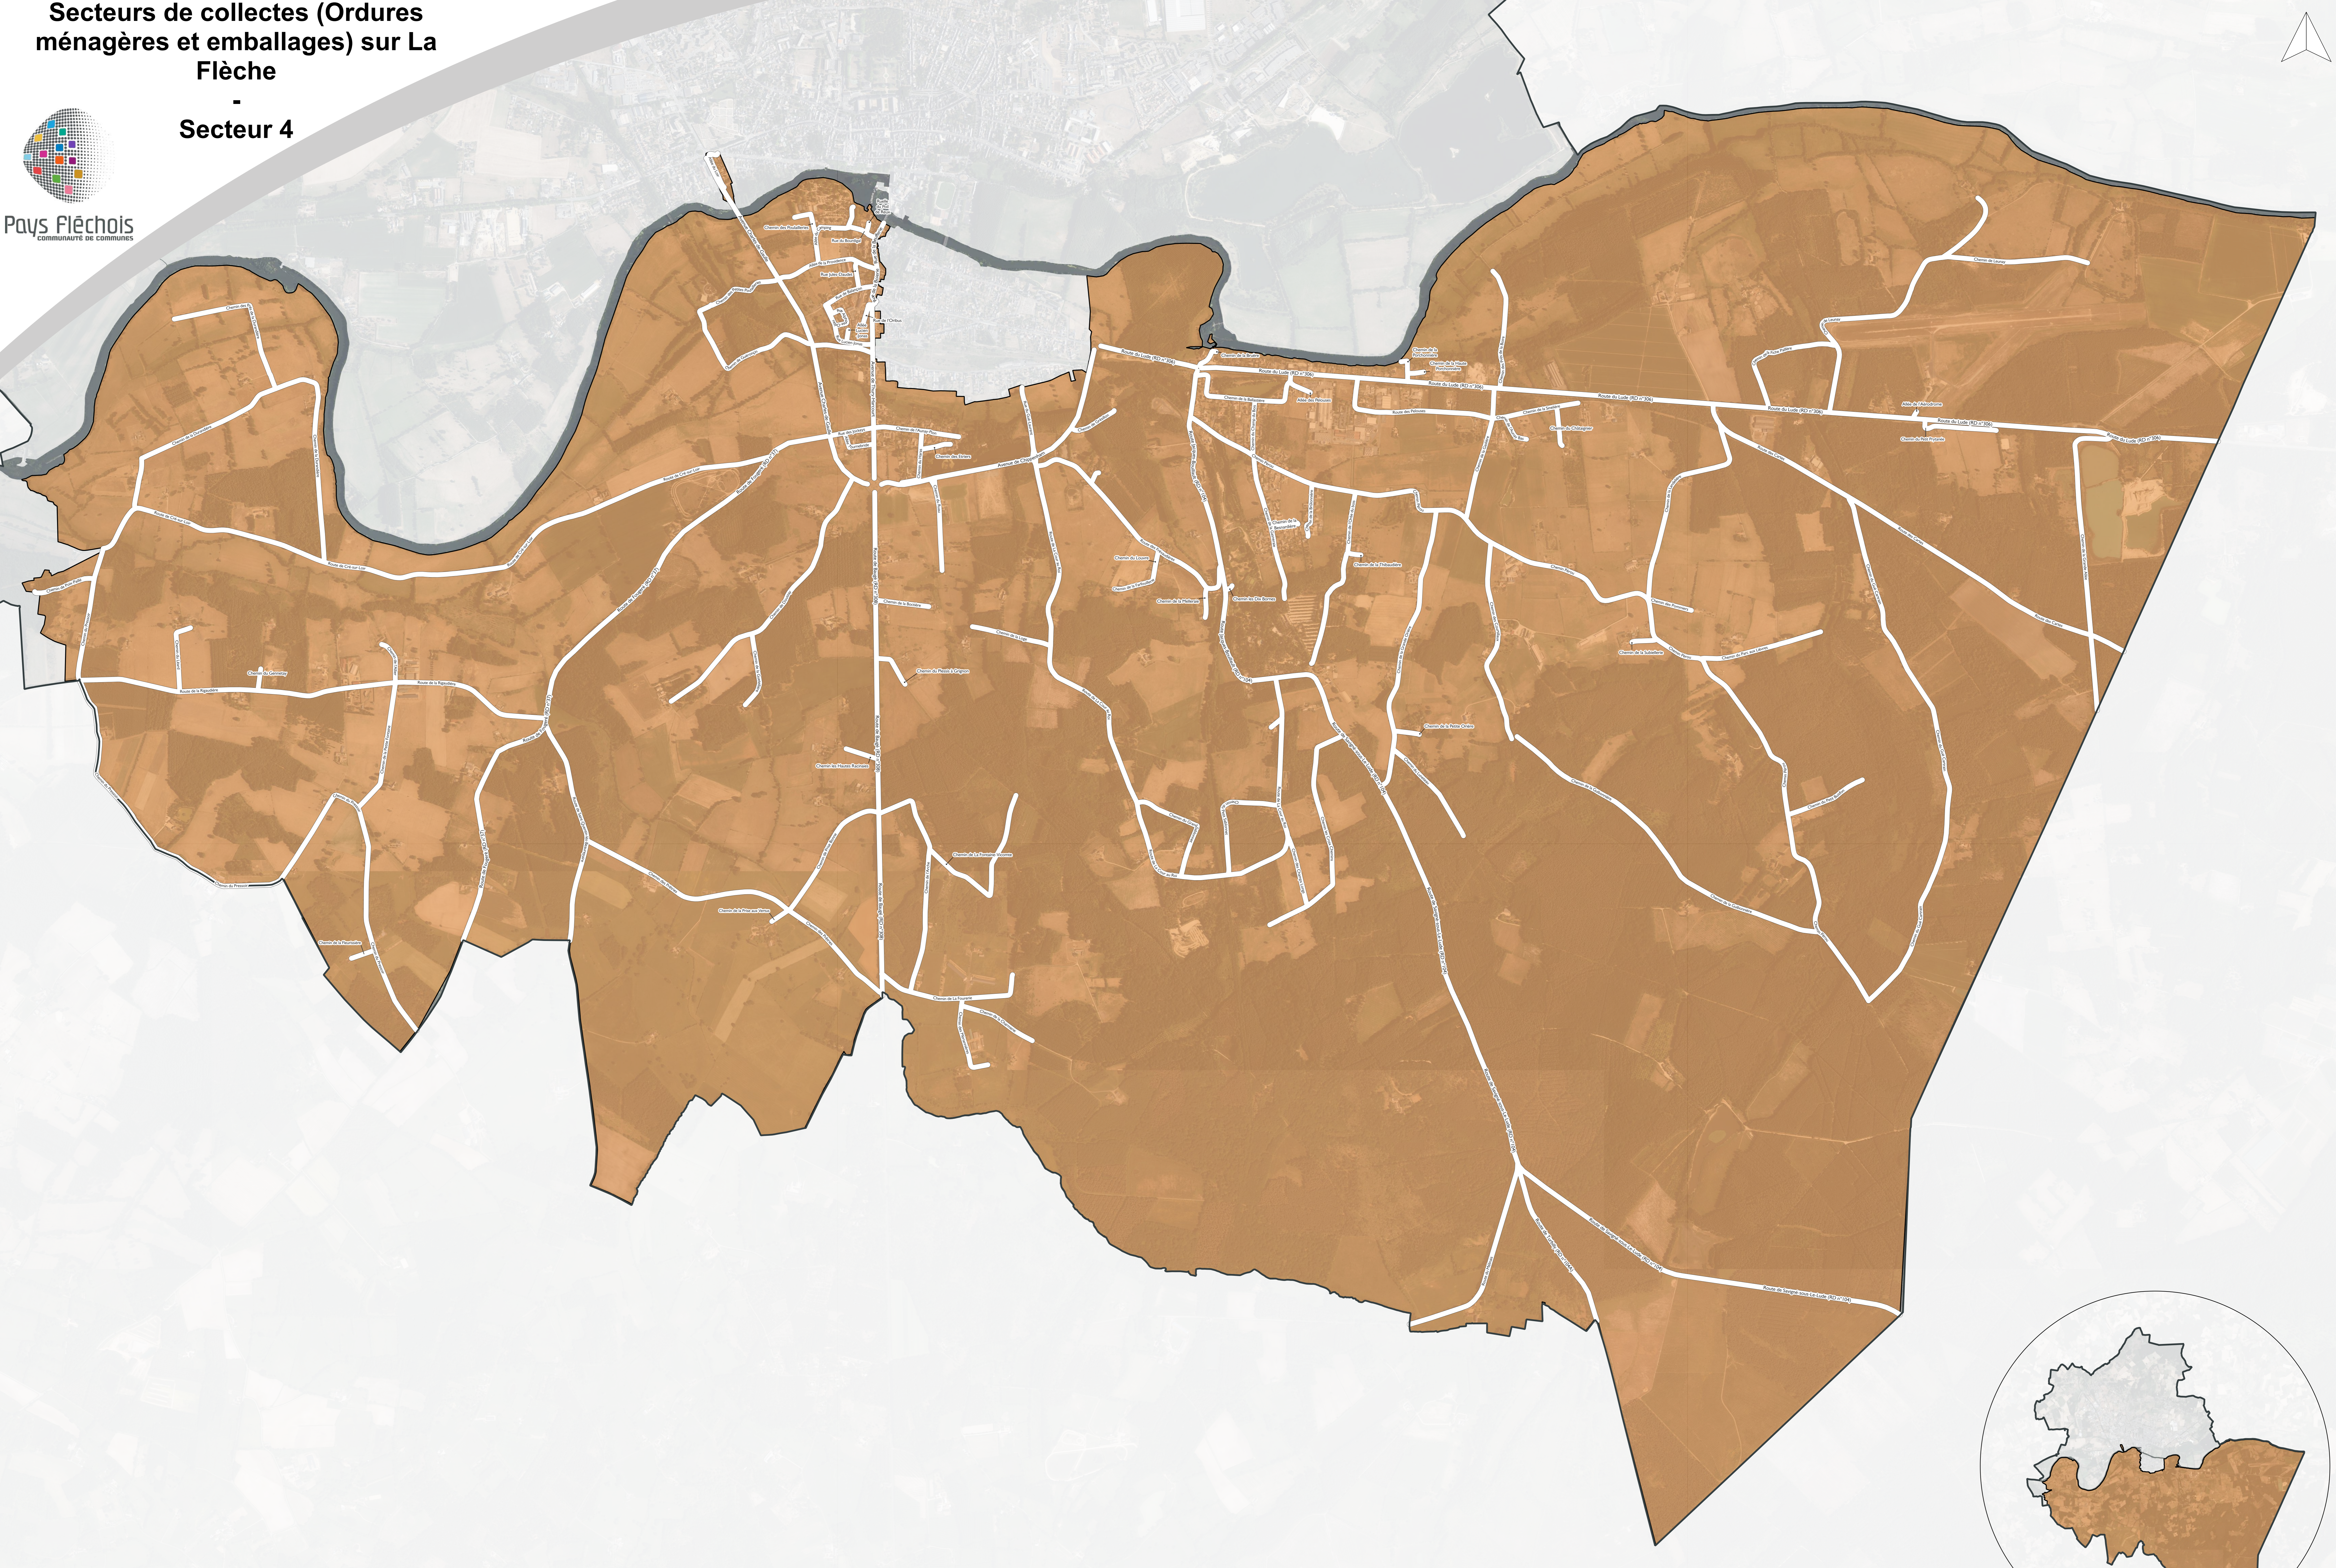

Secteurs de collectes (Ordures ménagères et emballages) sur La Flèche

Secteur 4

Pays Fléchois
COMMUNAUTÉ DE COMMUNES

Légende :
Voies concernées par le secteur
Numéro du secteur :
Secteur 4

0 700 1 400 m