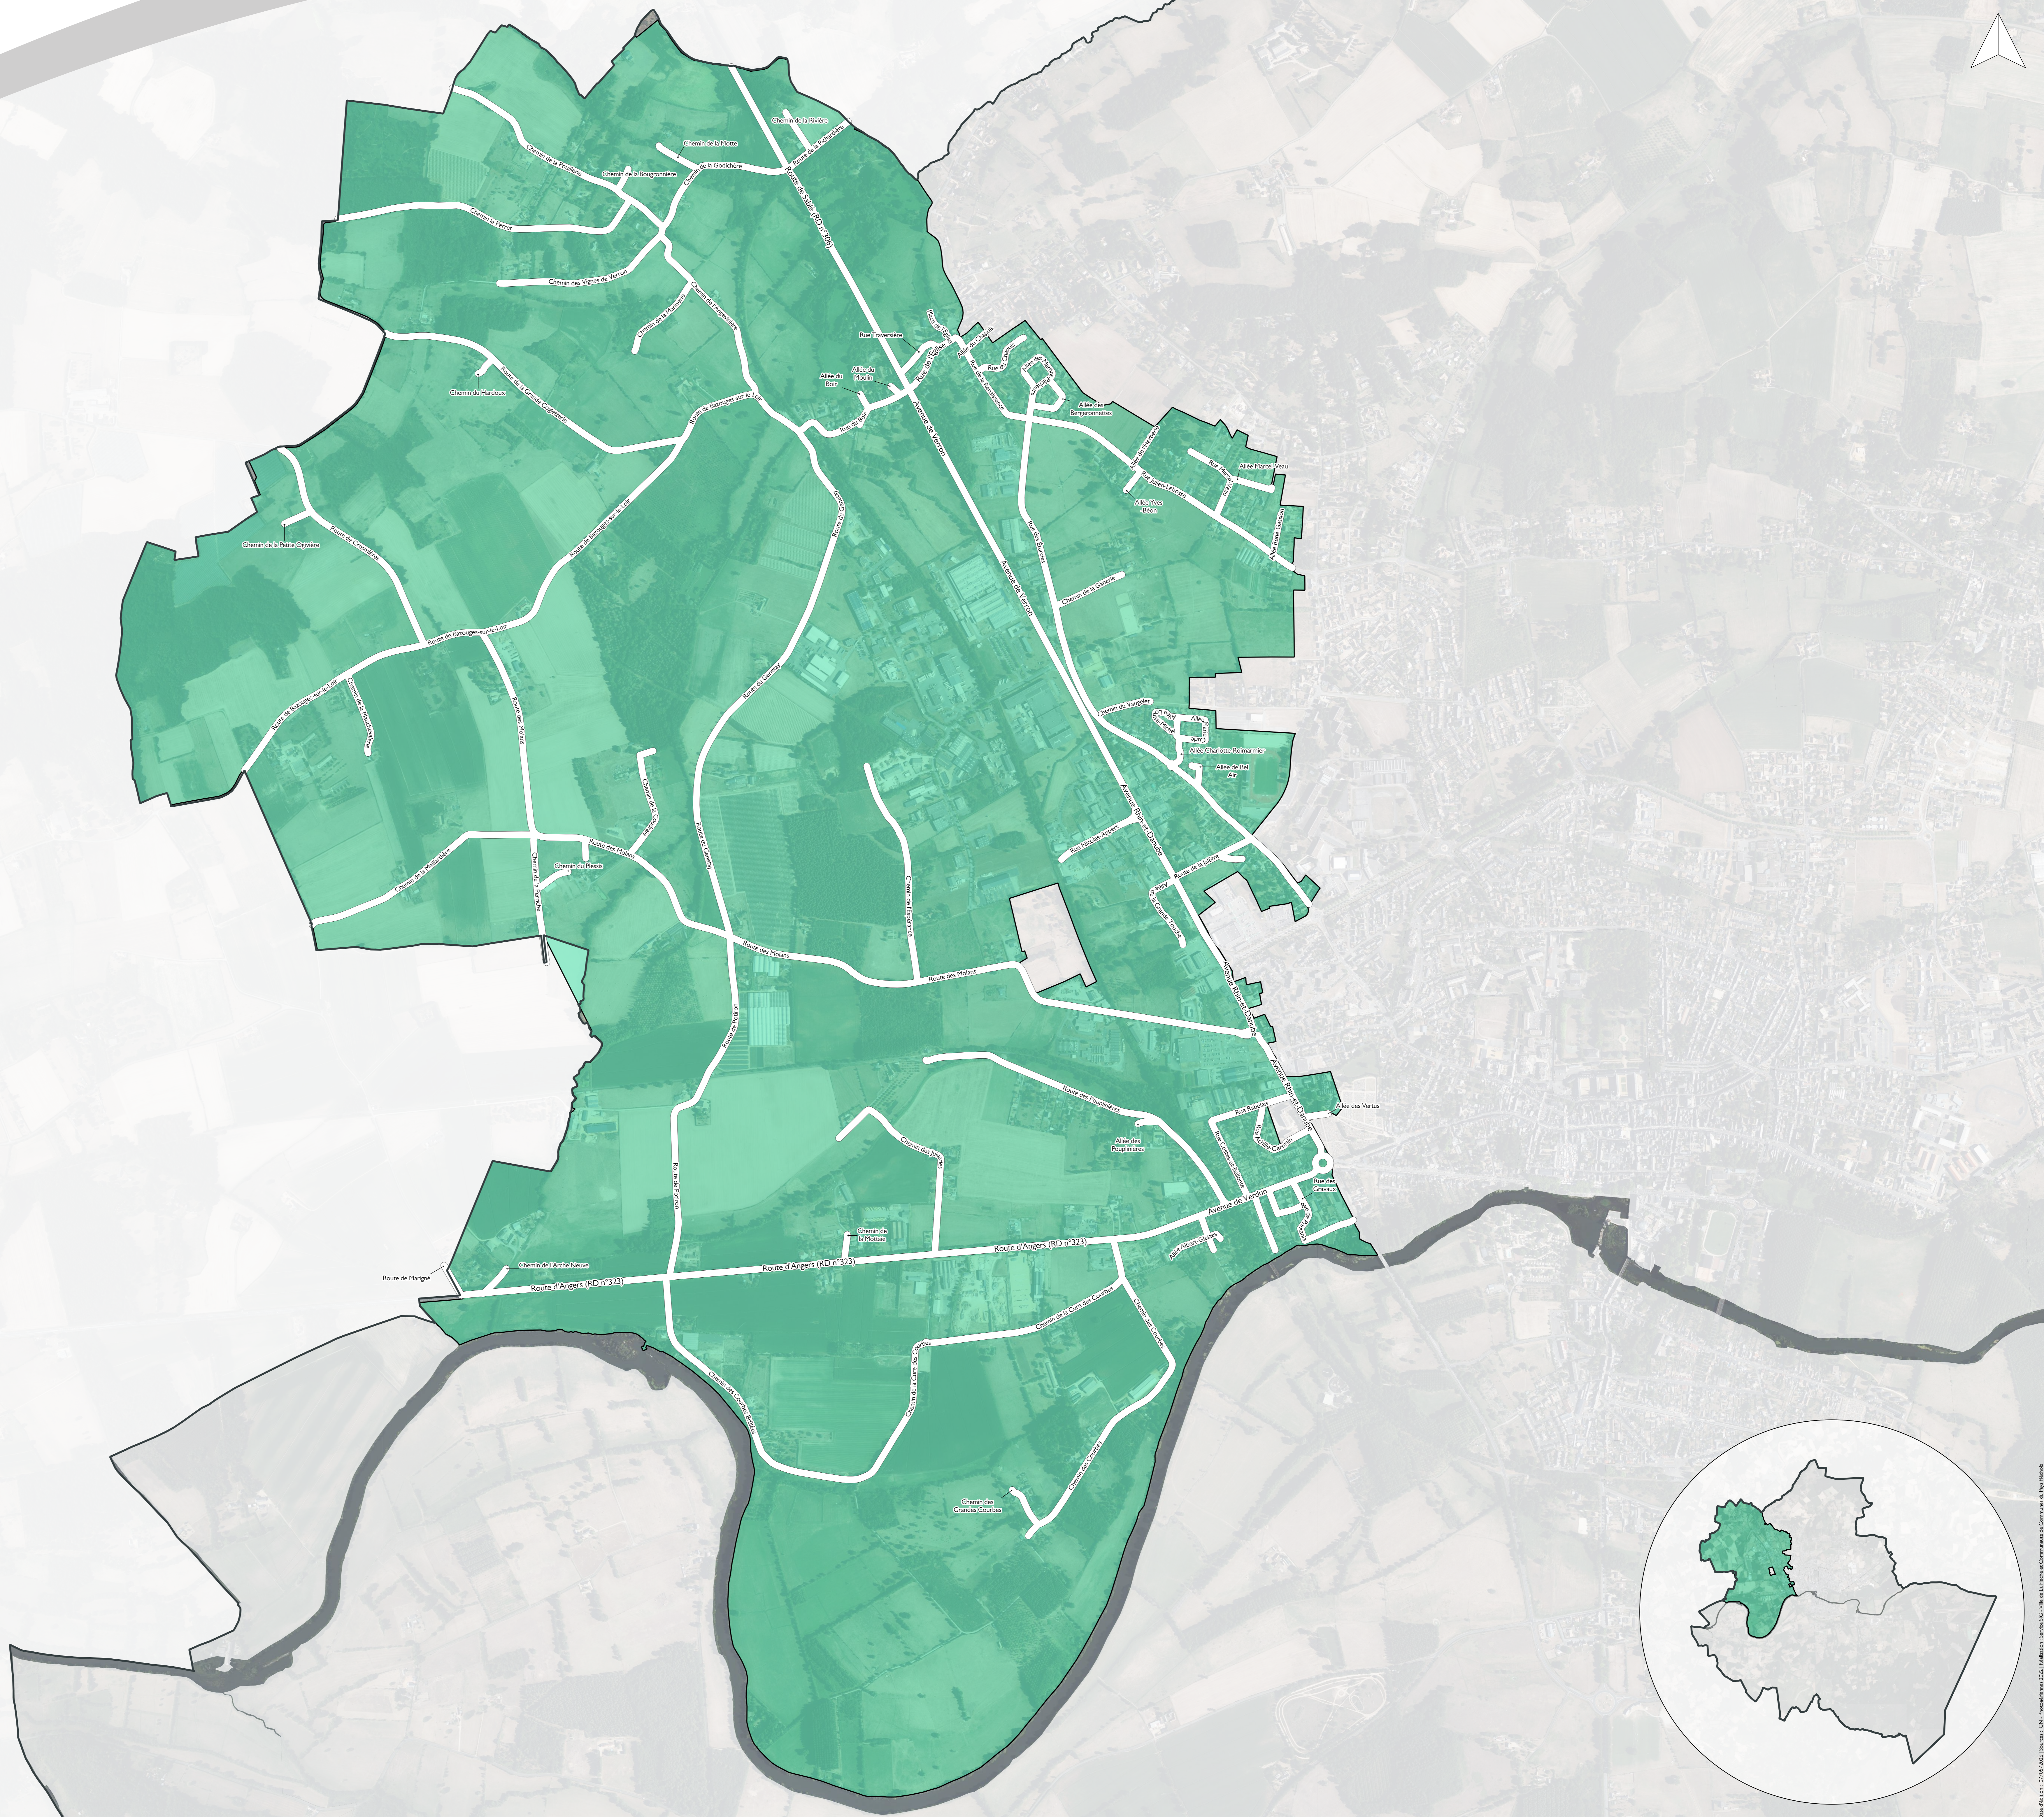

Secteurs de collectes (Ordures ménagères et emballages) sur La Flèche

Secteur 3

Pays Fléchois
communauté de communes

Légende :
Voies concernées par le secteur
Numéro du secteur :
Secteur 3