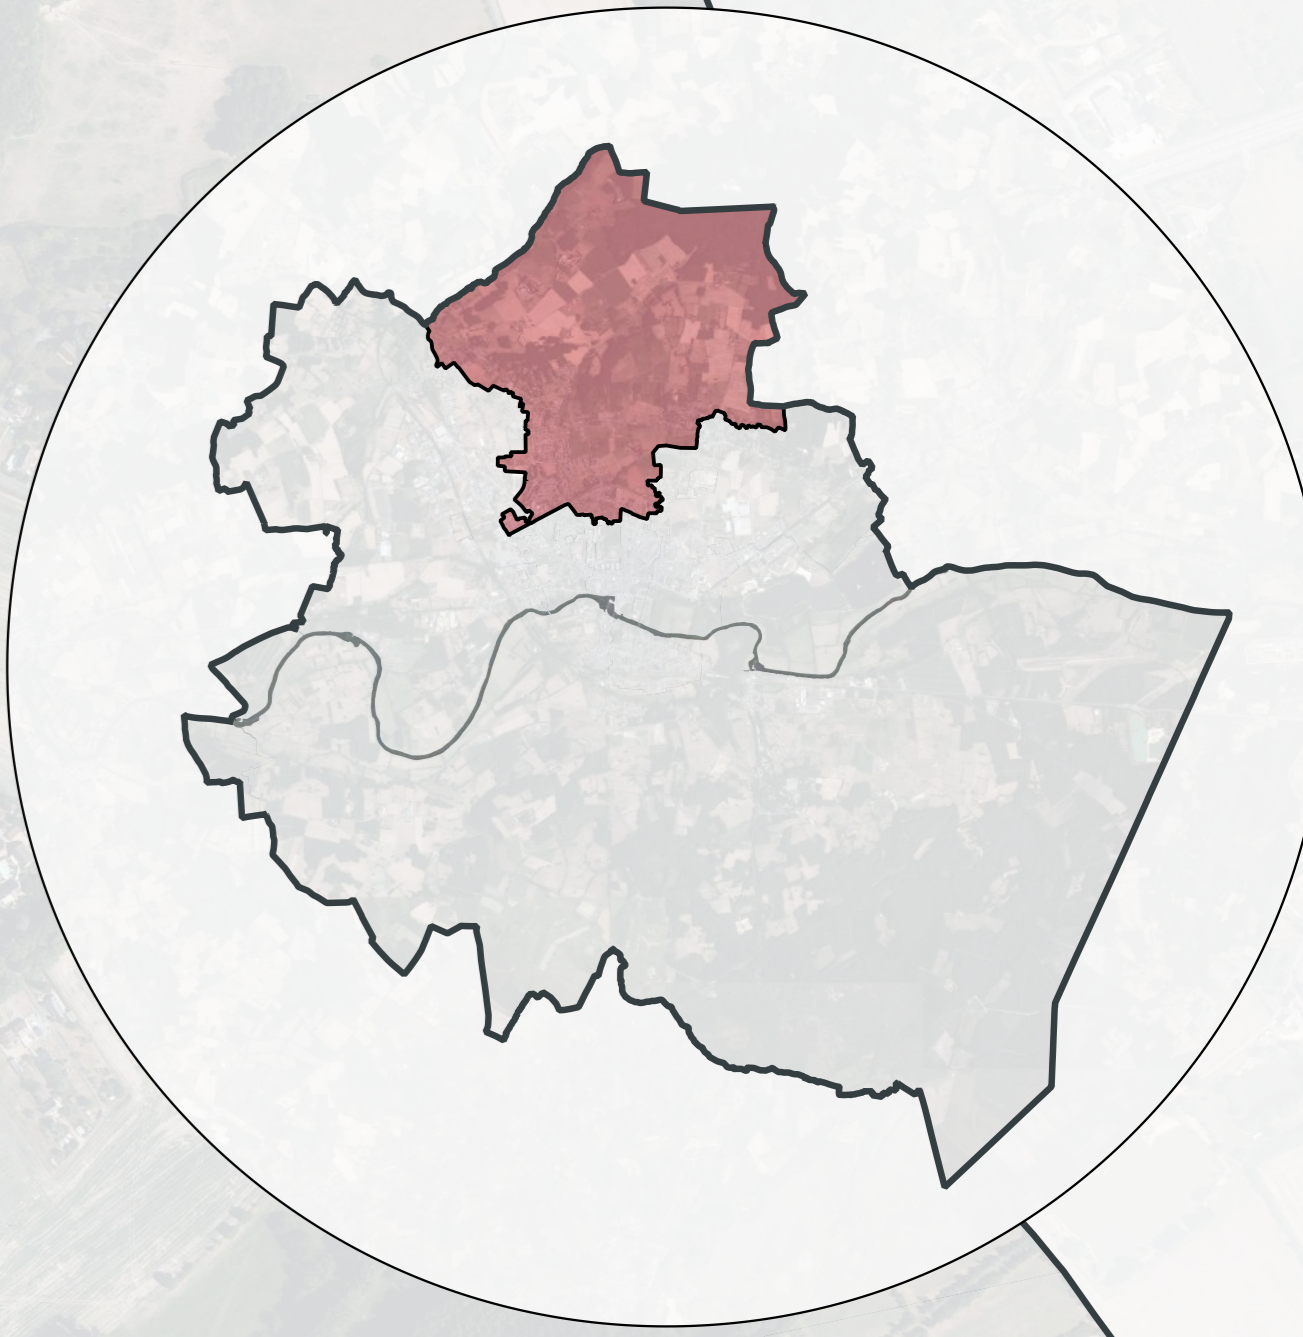

Secteurs de collectes (Ordures ménagères et emballages) sur La Flèche

Secteur 1

Pays Fléchois
Communauté de Communes

Légende :
Voies concernées par le secteur
Numéro du secteur :
Secteur 1

0 400 800 m