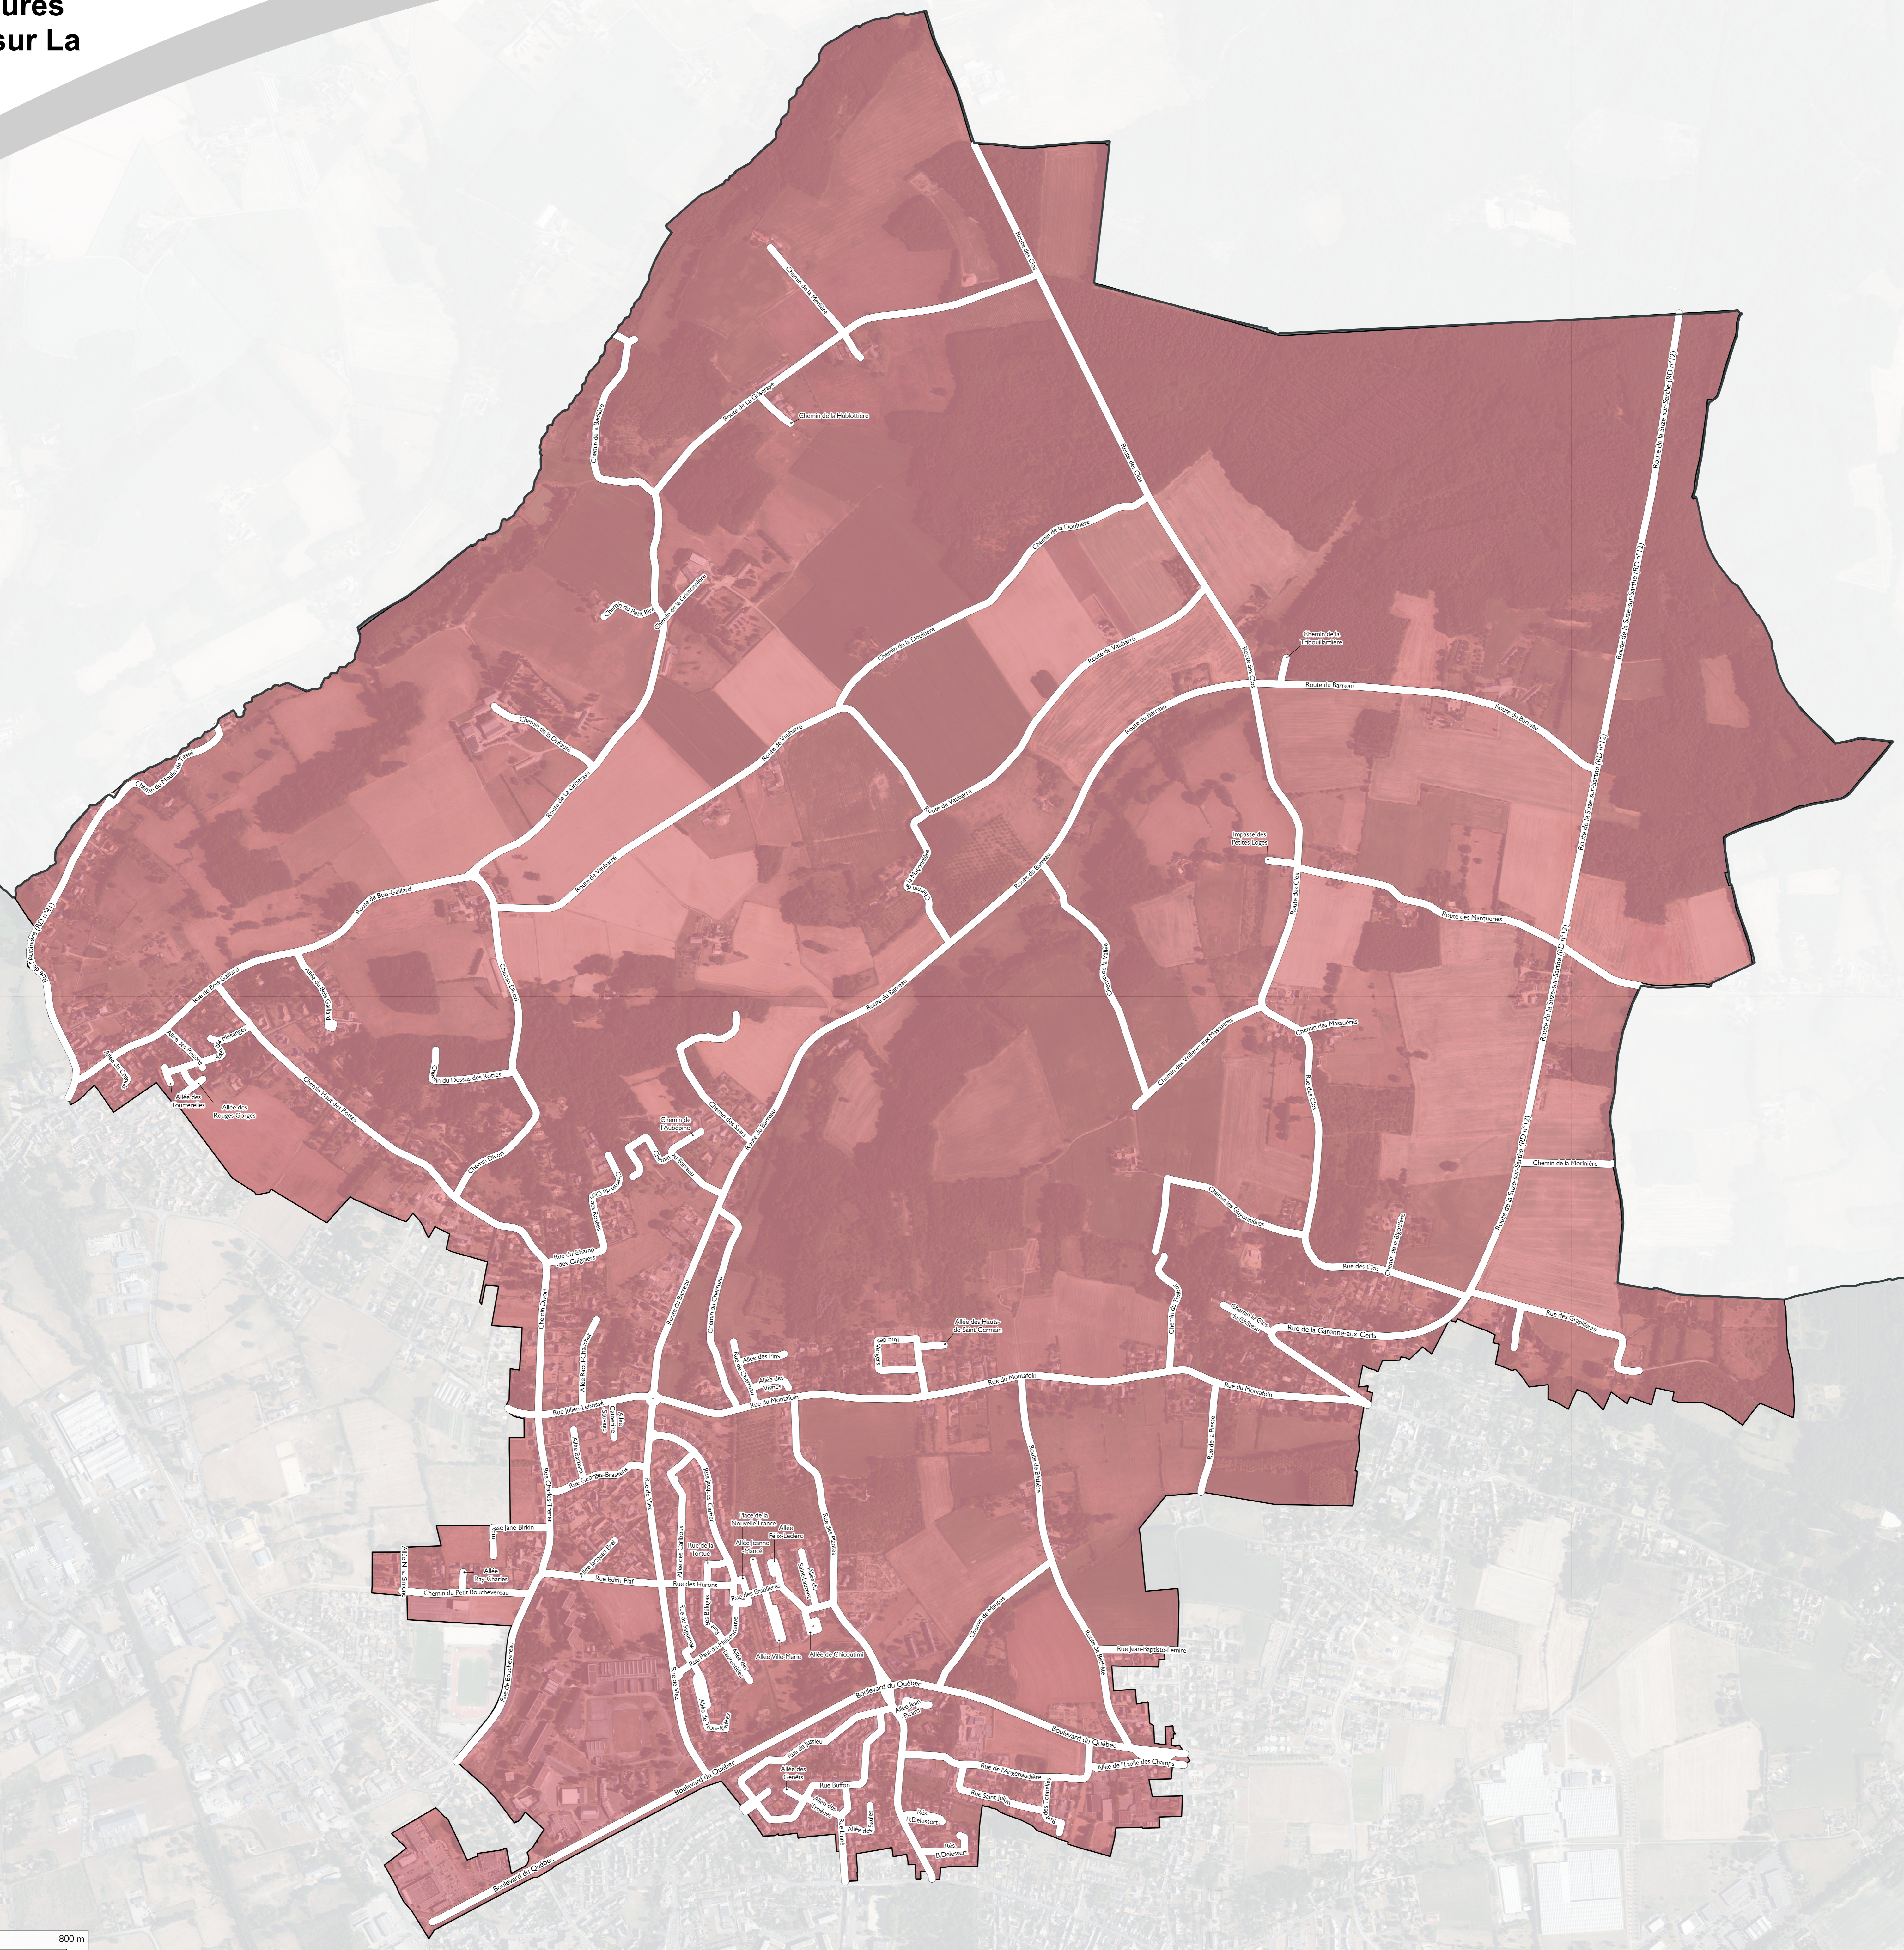

Secteurs de collectes (Ordures ménagères et emballages) sur La Flèche

Secteur 1

Pays Fléchois
Communauté de Communes

Légende :
Voies concernées par le secteur
Numéro du secteur :
Secteur 1

0 400 800 m