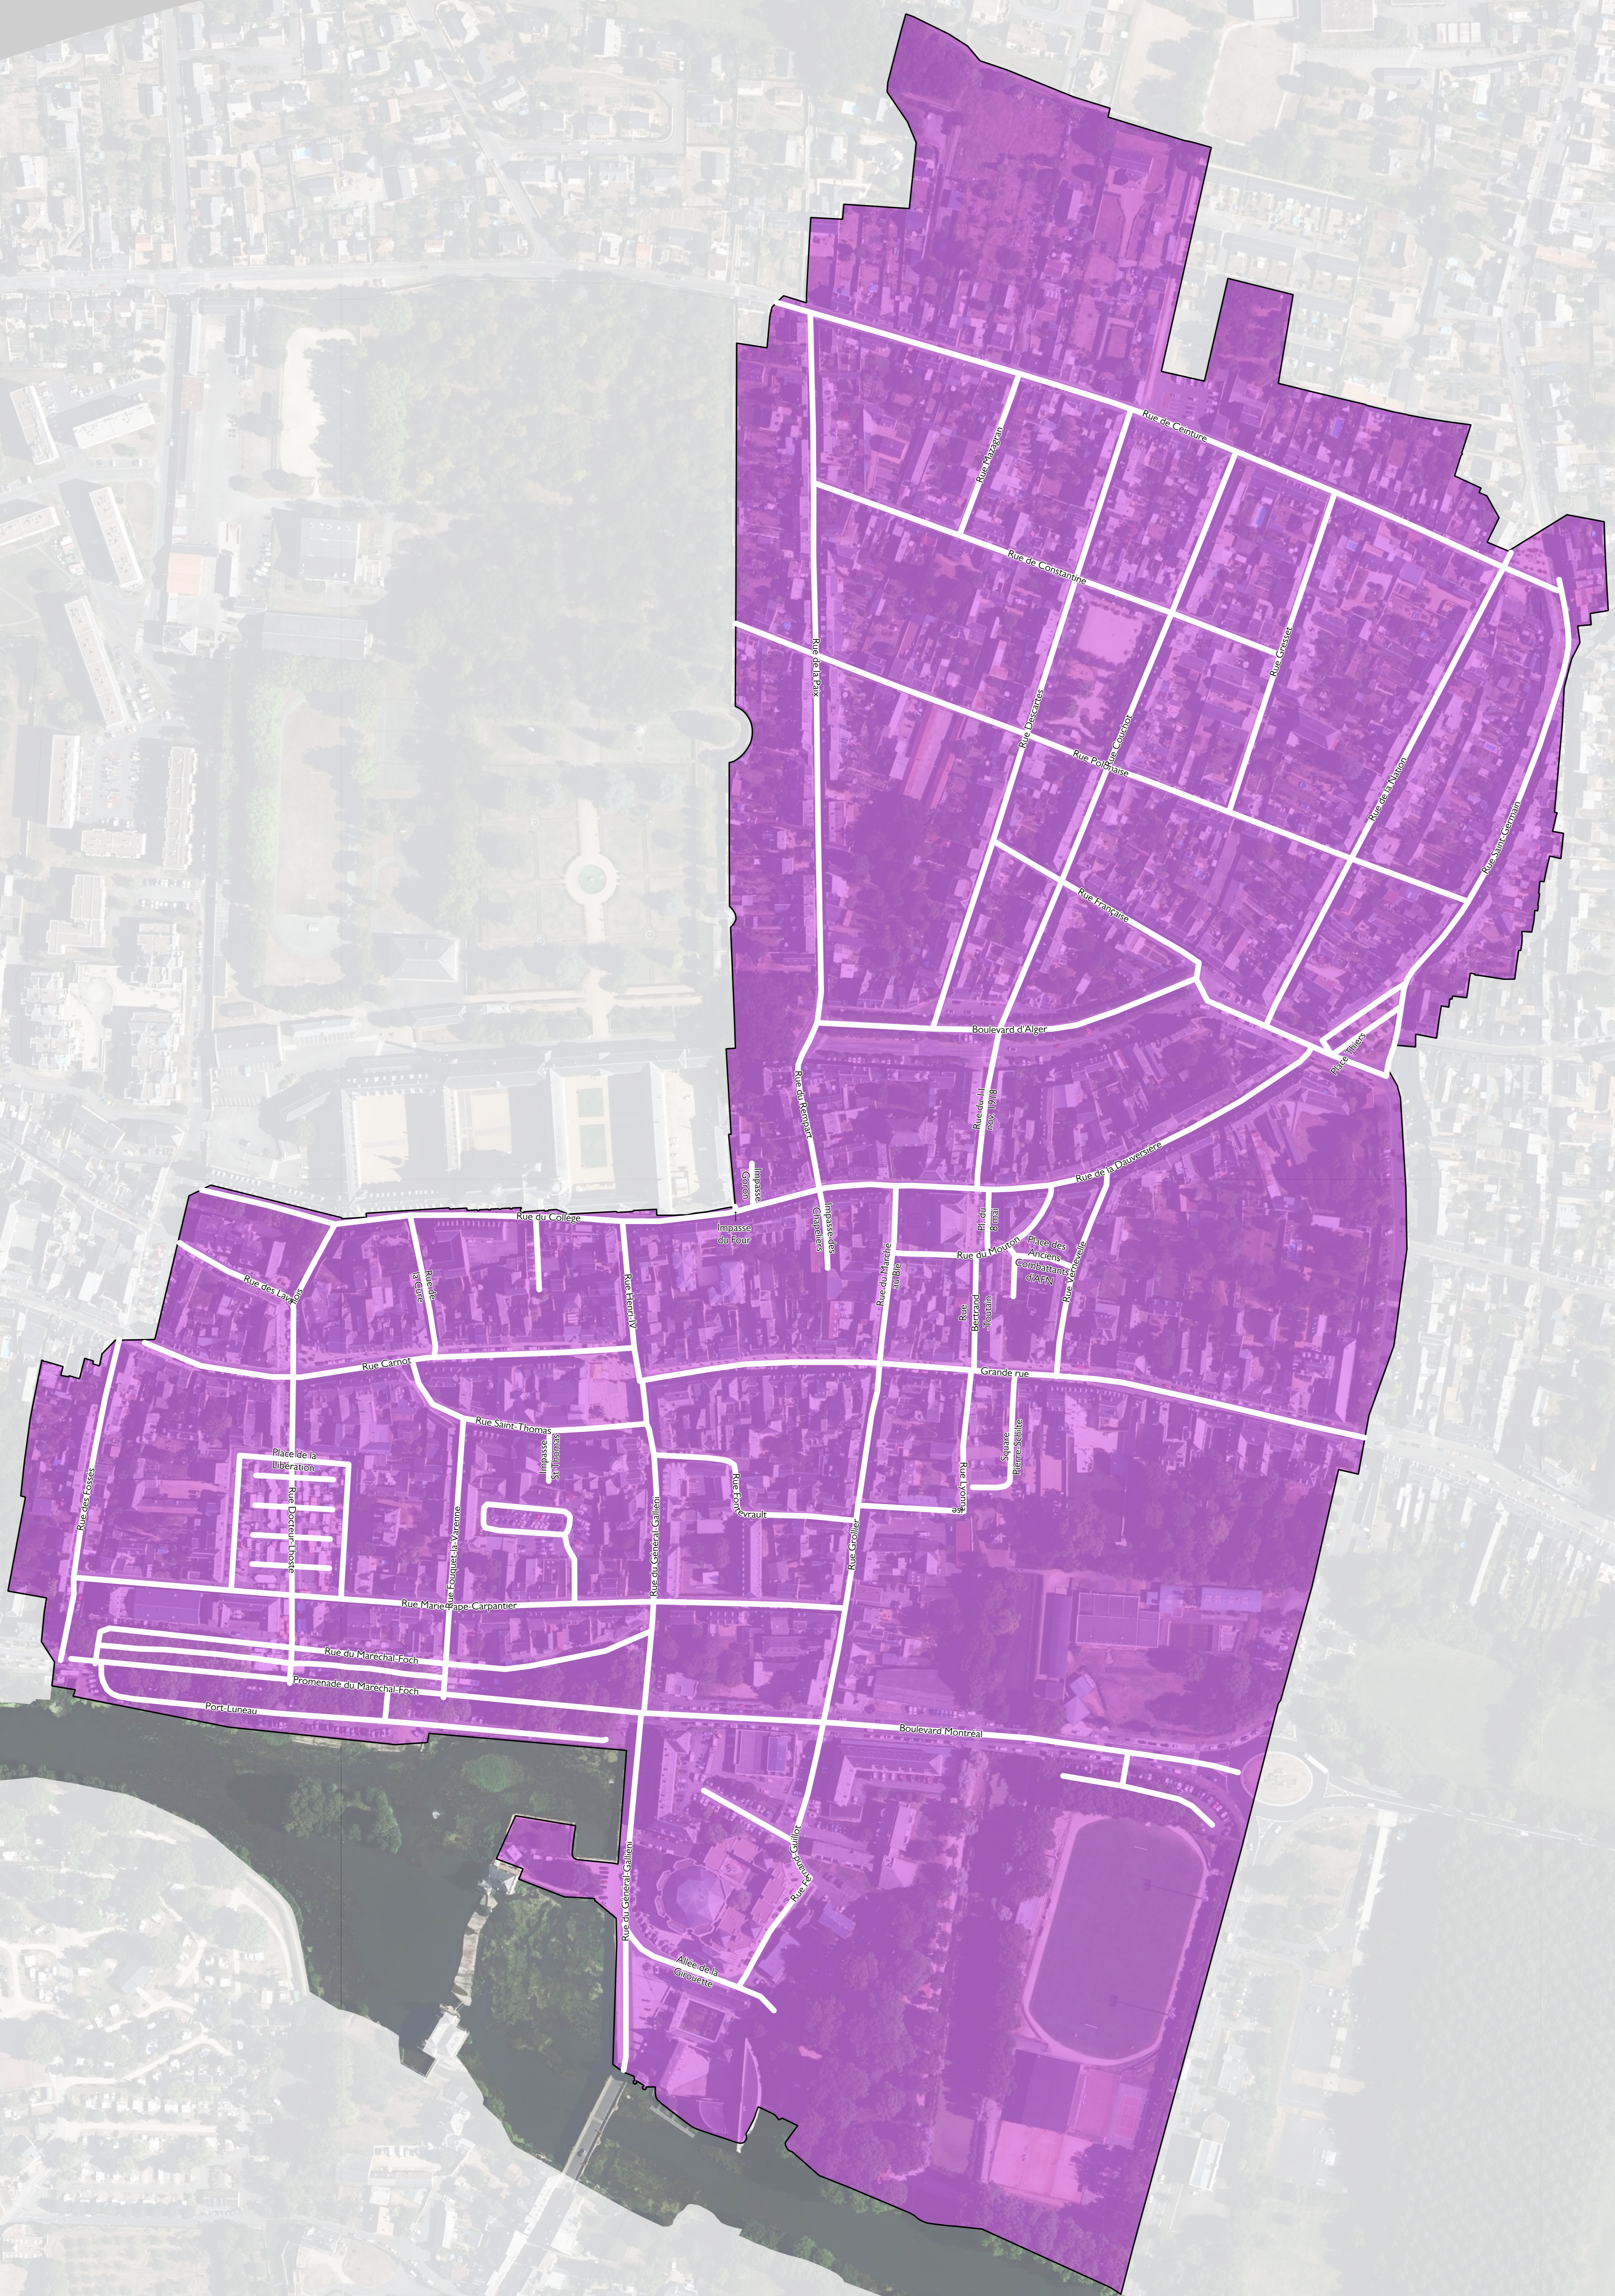

Secteurs de collectes (Ordures ménagères et emballages) sur La Flèche

Hyper-centre

Pays Fléchois
COMMUNAUTÉ DE COMMUNES