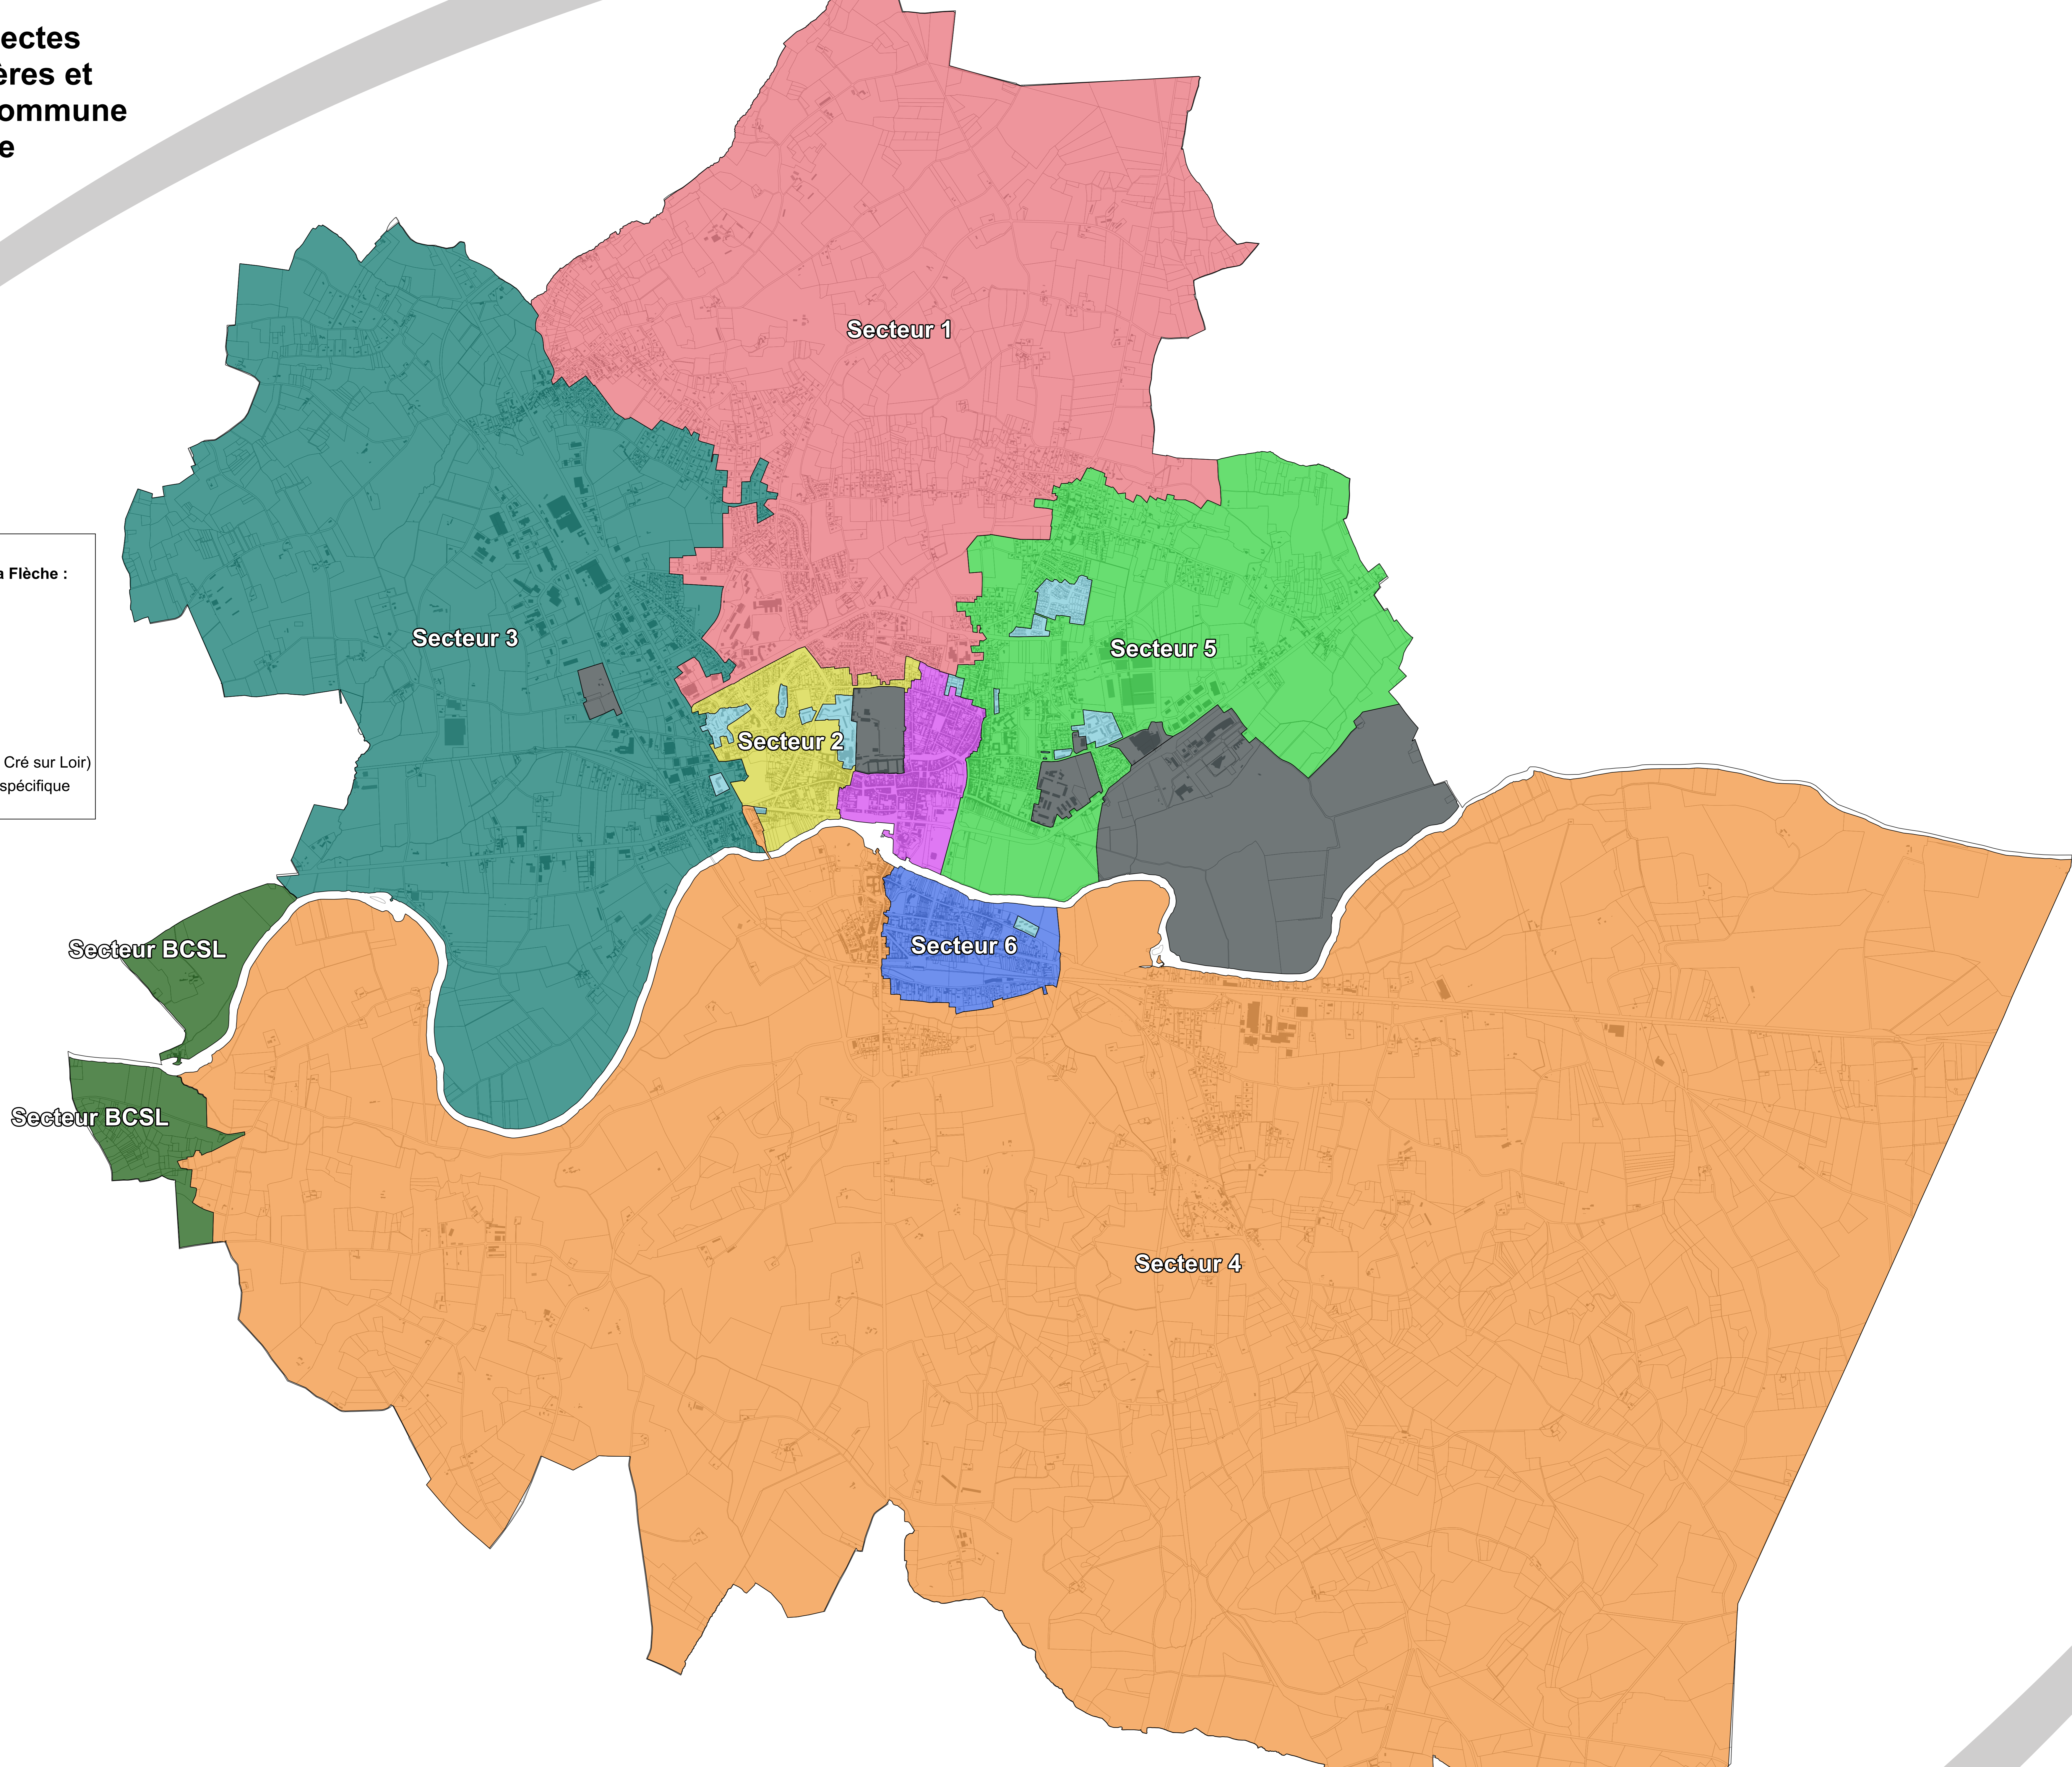

Secteurs de collectes (Ordures ménagères et emballage) sur la commune de La Flèche

- Légende :**
Secteurs de collecte des déchets sur La Flèche :
- Hyper-centre
 - Secteur 1
 - Secteur 2
 - Secteur 3
 - Secteur 4
 - Secteur 5
 - Secteur 6
 - Secteur BCSL (collecté avec Bazouges Cré sur Loir)
 - Secteur d'habitat collectif à ramassage spécifique
 - Secteur non concerné

Date d'édition : 01/06/2026
Sources : DGFIP - Cadastre 2025
Réalisation : Service SIG - Ville de La Flèche et Communauté de Communes du Pays Fléchois