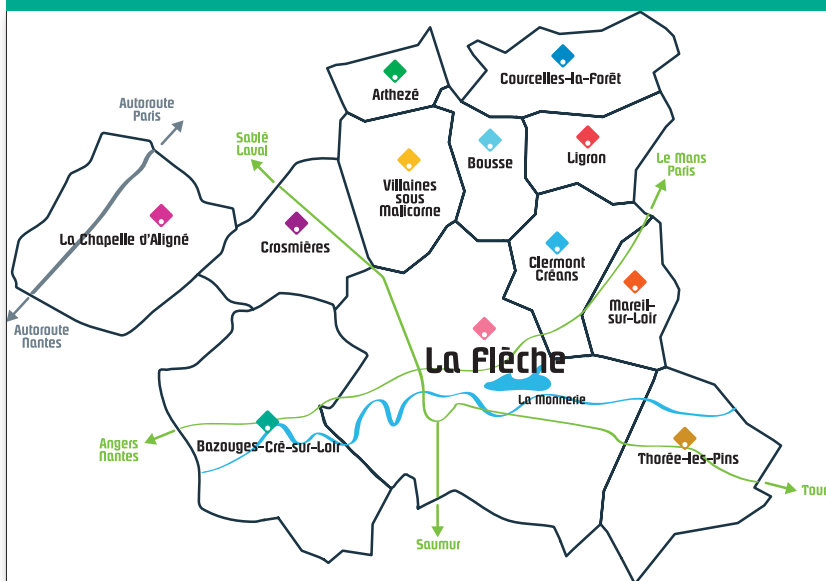

Les circuits et jours de collecte en Pays Fléchois

À partir du
1^{er} janvier
2018

Communes	Jours de collecte	Emplacement des points d'apport volontaire
Arthezé	Mercredi soir	Rue de la Cure
Bazouges-sur-le-Loir	Jeudi soir	<ul style="list-style-type: none"> • Salle des fêtes • Rue des grands champs
Bousse	Vendredi matin	<ul style="list-style-type: none"> • Place des rosiers • Route de Villaines
Clermont-Créans	Vendredi matin	<ul style="list-style-type: none"> • Rue des délices • Salle des fêtes
Courcelles-la-Forêt	Vendredi matin	Parking à côté de la mairie
Cré-sur-Loir	Mercredi matin	<ul style="list-style-type: none"> • Route de Fougeré • Rue des aigrettes
Crosmières	Mercredi soir	<ul style="list-style-type: none"> • Déchetterie • Route de Sablé
La Chapelle d'Aligné	Mercredi matin	<ul style="list-style-type: none"> • Parking du cimetière • Salle des fêtes • Route de Durtal • Route des richardières
Ligron	Vendredi matin	Rue Henri-Pasquier
Mareil-sur-Loir	Vendredi matin	<ul style="list-style-type: none"> • Salle des fêtes • Rue du cloteau • Route de Cuvy, direction les Grandes Mollières
Thorée-les-Pins	Mercredi matin	<ul style="list-style-type: none"> • Déchetterie • Les cartes • Salle des fêtes
Villaines-sous-Malicorne	Mercredi soir	<ul style="list-style-type: none"> • Salle des fêtes • Route de La Flèche

Le matin à partir de 5h - Le soir à partir de 17h

En cas de jours fériés :

- Mardi ou mercredi, le jour de collecte est avancé au lundi.
- Jeudi, le jour de collecte est repoussé au vendredi soir pour Bazouges-sur-le-Loir et le quartier Saint-Germain du Val et sa campagne.
- Vendredi, le jour de collecte est repoussé au lundi matin sauf le secteur H de La Flèche (qui n'est pas collecté).

Les communes d'Oizé et de La Fontaine-Saint-Martin ne sont encore pas concernées par ce calendrier.

Pôle Environnement

Pays Fléchois
COMMUNAUTÉ DE COMMUNES

Les circuits et jours de collecte à La Flèche

À partir du
1^{er} janvier
2018