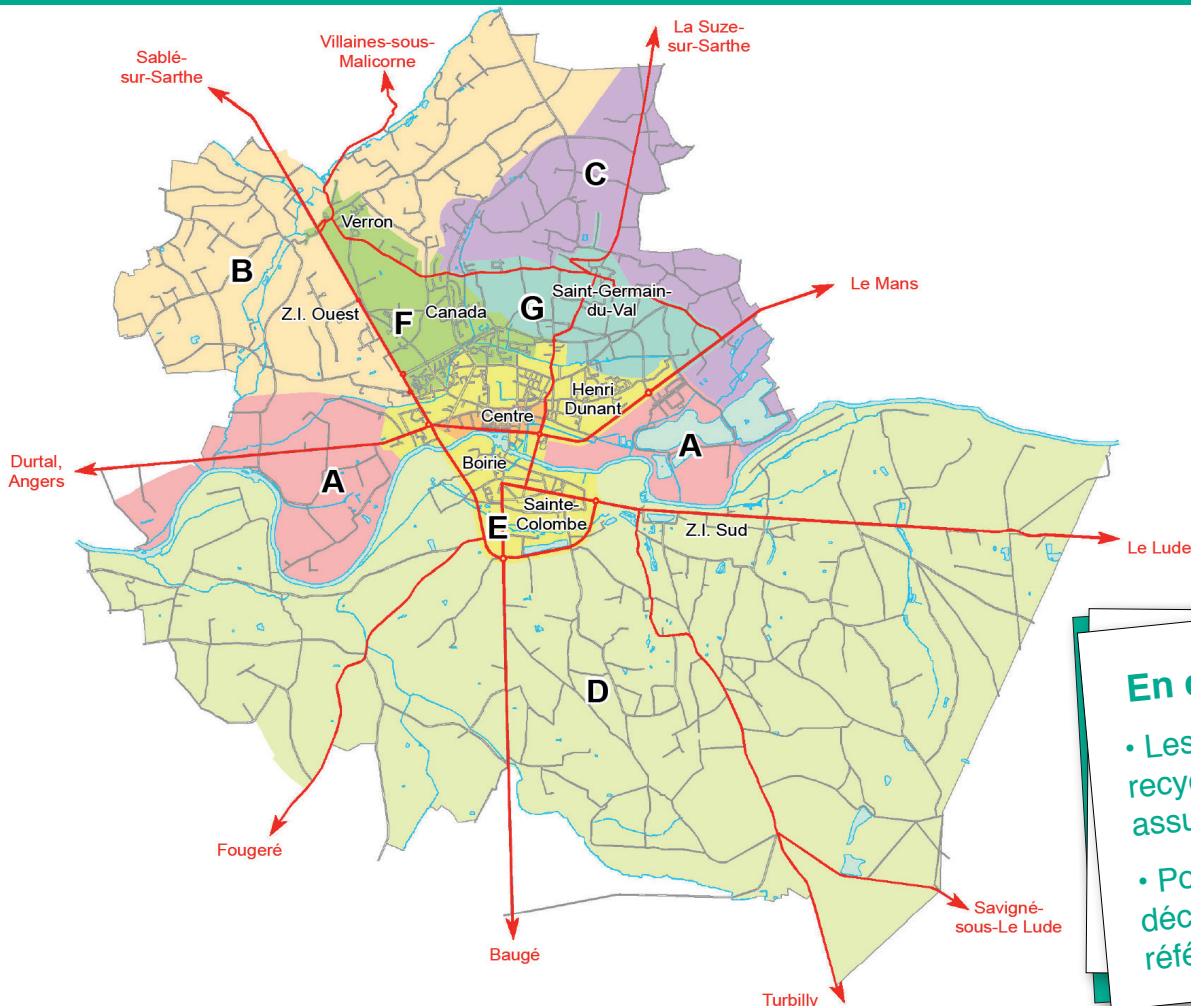

Les circuits et jours de collecte en Pays Fléchois

À partir du
1^{er} janvier
2018

Communes	Jours de collecte	Emplacement des points d'apport volontaire
Arthezé	Mercredi soir	Rue de la Cure
Bazouges-sur-le-Loir	Jeudi soir	<ul style="list-style-type: none"> • Salle des fêtes • Rue des grands champs
Bousse	Vendredi matin	<ul style="list-style-type: none"> • Place des rosiers • Route de Villaines
Clermont-Créans	Vendredi matin	<ul style="list-style-type: none"> • Rue des délices • Salle des fêtes
Courcelles-la-Forêt	Vendredi matin	Parking à côté de la mairie
Cré-sur-Loir	Mercredi matin	<ul style="list-style-type: none"> • Route de Fougeré • Rue des aigrettes
Crosmières	Mercredi soir	<ul style="list-style-type: none"> • Déchetterie • Route de Sablé
La Chapelle d'Aligné	Mercredi matin	<ul style="list-style-type: none"> • Parking du cimetière • Salle des fêtes • Route de Durtal • Route des richardières
Ligron	Vendredi matin	Rue Henri-Pasquier
Mareil-sur-Loir	Vendredi matin	<ul style="list-style-type: none"> • Salle des fêtes • Rue du cloteau • Route de Cuvy, direction les Grandes Mollières
Thorée-les-Pins	Mercredi matin	<ul style="list-style-type: none"> • Déchetterie • Les cartes • Salle des fêtes
Villaines-sous-Malicorne	Mercredi soir	<ul style="list-style-type: none"> • Salle des fêtes • Route de La Flèche

Les communes d'Oizé et de La Fontaine-Saint-Martin ne sont encore pas concernées par ce calendrier.

Pôle Environnement

Pays Fléchois
COMMUNAUTÉ DE COMMUNES

Les circuits et jours de collecte à La Flèche

À partir du
1^{er} janvier
2018

Arthezé • Bazouges-Cré-sur-le-Loir • Bousse • Clemont-Créans • Courcelles-la-Forêt • Crosnières
La Chapelle d'Aligné • La Flèche • Ligron • Mareil-sur-Loir • Thorée-les-Pins • Villaines-sous-Malicorne