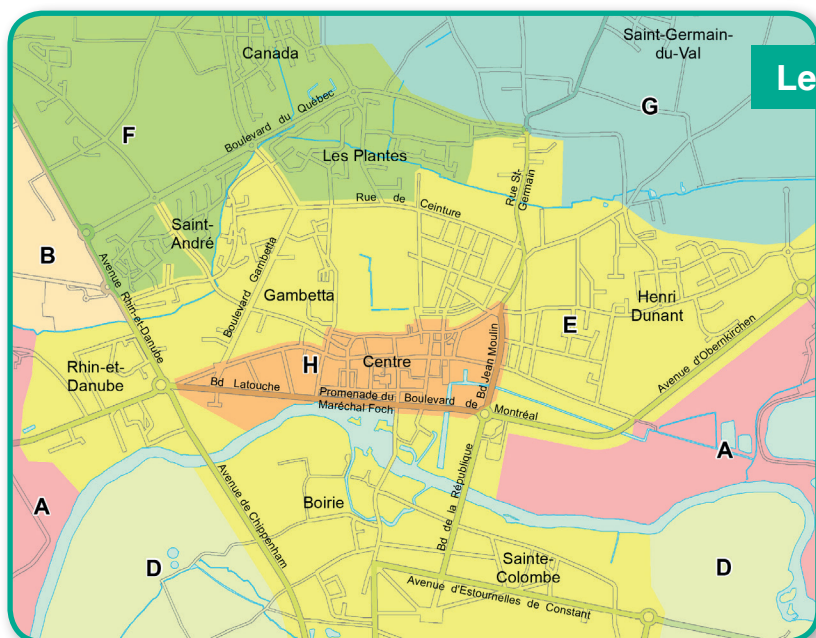

Le matin à partir de 5h - Le soir à partir de 17h

Secteur	Déchets ménagers	Déchets recyclables
A	Mardi matin	
B	Mardi soir	
C	Jeudi soir	Jeudi matin
D	Mercredi matin	
E	Mardi matin	
F	Mardi soir	
G	Jeudi soir	Jeudi matin
H	Mardi et vendredi matin	

Arthezé • Bazouges-Cré-sur-le-Loir • Bousse • Clemont-Créans • Courcelles-la-Forêt • Crosnières
La Chapelle d'Aligné • La Flèche • Ligron • Mareil-sur-Loir • Thorée-les-Pins • Villaines-sous-Malicorne

www.paysflechois.fr